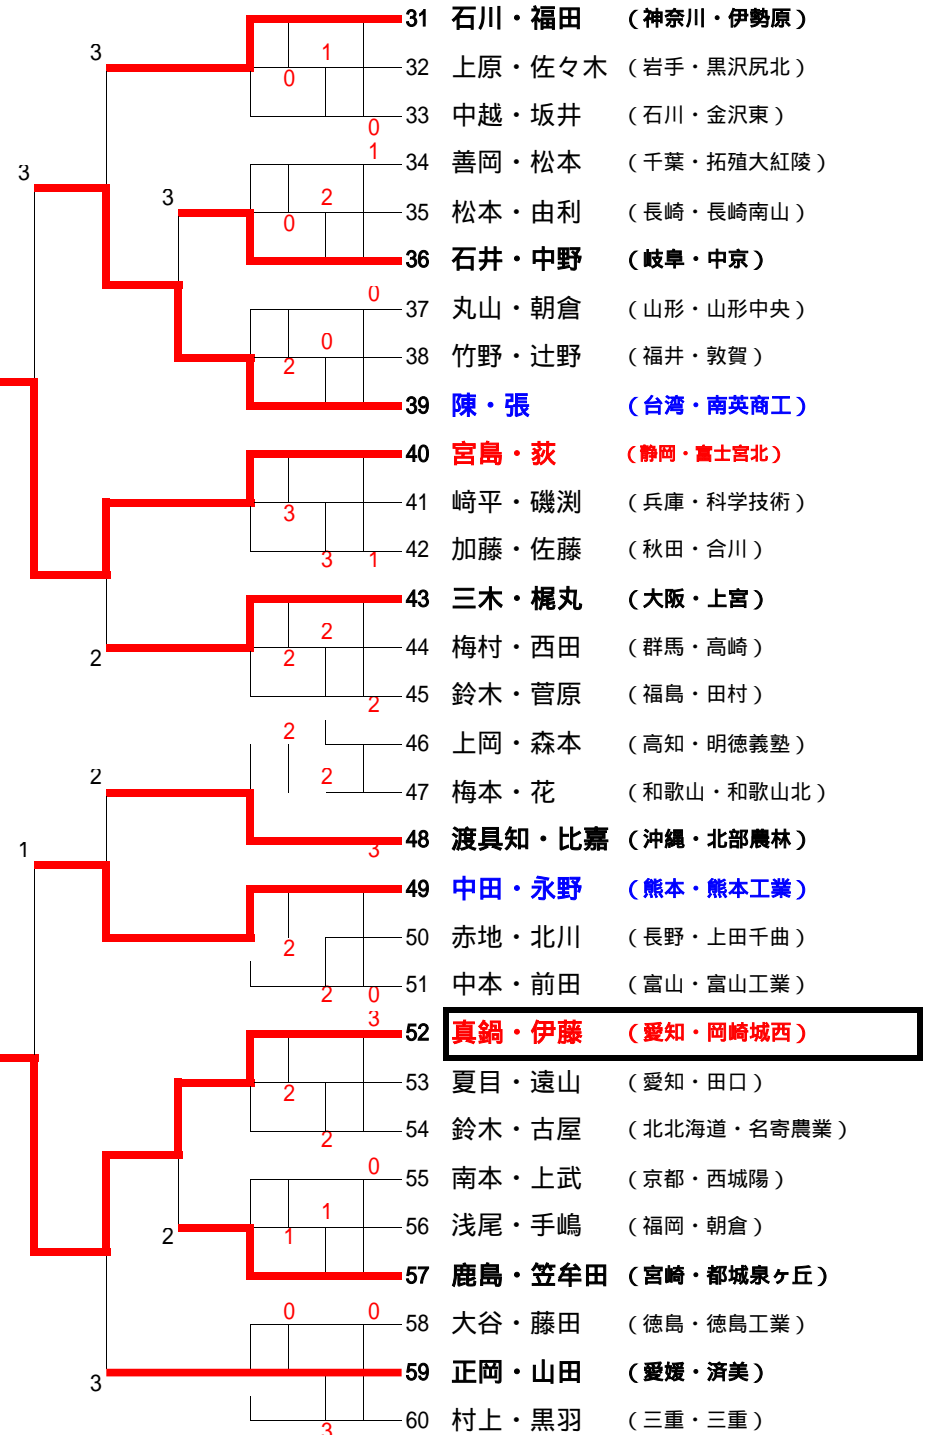

男子

- 島野・永野 (香川・香川西)
- 徳永・河野 (兵庫・市尼崎)
- アッティラ・タマシユ (ハンガリー・ブタペスト市)
- 高橋・佐久間 (神奈川・武相)
- 石井・中本 (広島・音戸)
- 山本・玉澤 (青森・八戸工大一)
- 竹花・徳竹 (長野・長野東)
- 井原・中村 (山口・岩国工業)
- 三輪・小椋 (鳥取・米子西)
- 岩元・中尾 (鹿児島・鹿屋)
- 松本・山崎 (島根・松江工業)
- 寒河江・金子 (宮城・東北)
- 伊藤・鈴木 (埼玉・上尾)
- 野沢・志村 (山梨・石和)
- 太田・柴田 (岡山・岡山理大附)
- 山中・延山 (大阪・明星)
- 林・奥邨 (大分・大分中津工業)
- 山本・井口 (香川・尽誠学園)
- 鈴木・二見 (東京・駒大)
- 田中・長谷川 (新潟・白根)
- 荒川・高橋 (栃木・宇都宮短附)
- 小野・稲富 (佐賀・塩田工業)
- 鈴木・鈴木 (南北海道・北海道尚志)
- 平賀・菅井 (滋賀・綾羽)
- 長谷川・菅 (宮崎・宮崎南)
- 藤原・山村 (広島・広島山陽)
- 三浦・藤野 (大分・大分商業)
- 永野・林田 (茨城・つくば国際)
- 中山・伊藤 (秋田・能代商業)
- 緒方・和田 (奈良・高田商)

真鍋・伊藤組

真鍋・伊藤 (愛知・岡崎城西)