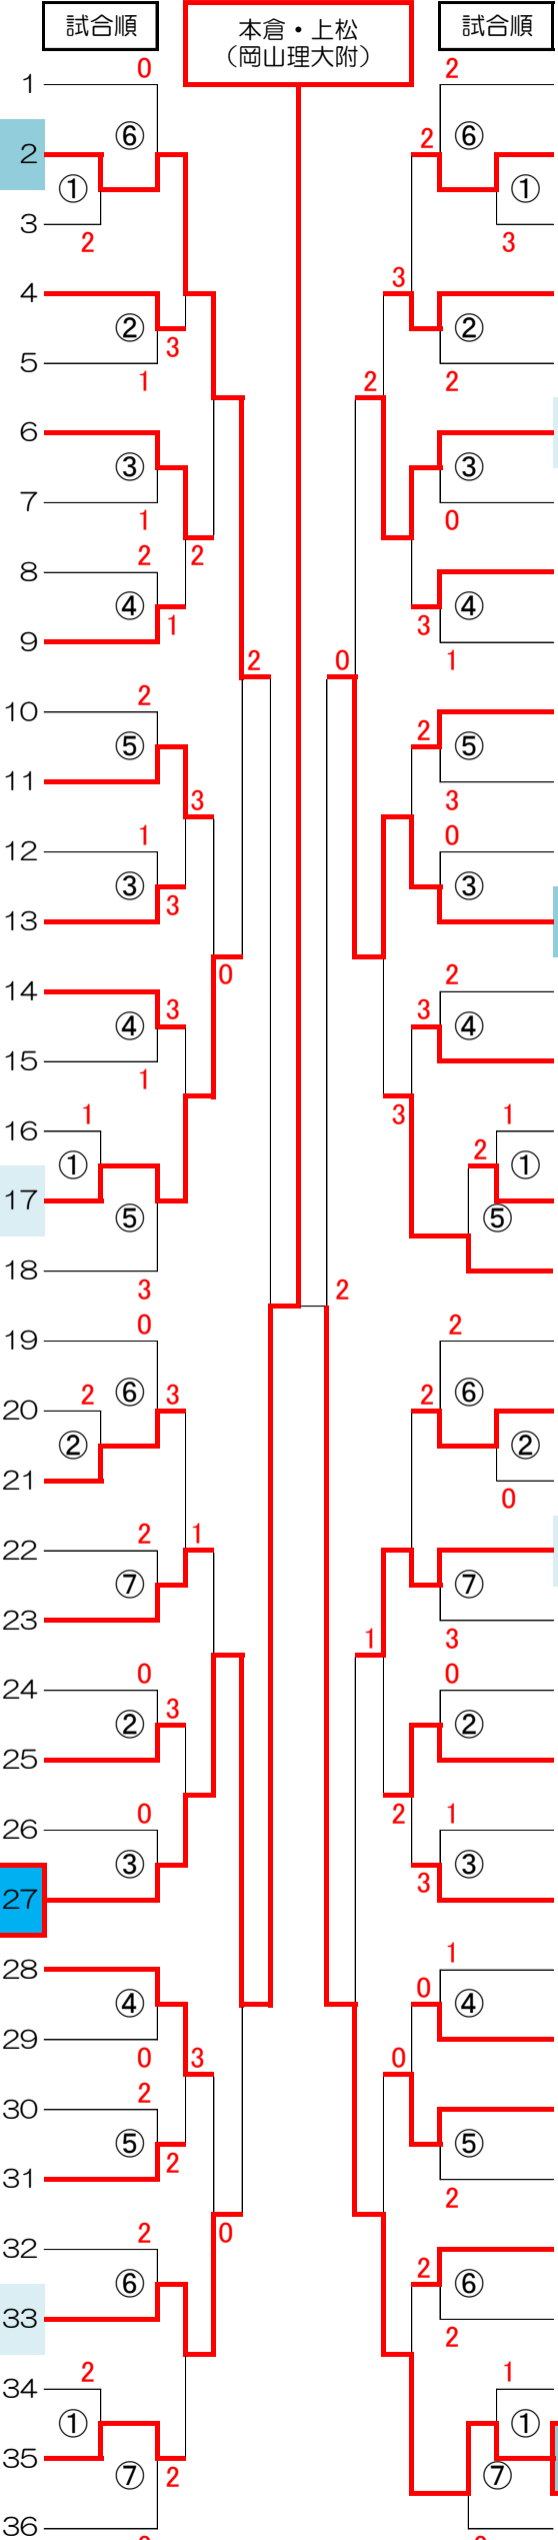

男子ダブルス

(荒天時)

本倉・上松
(岡山理大附)

1
2
3
4
5
6
7
8
9
10
11
12
13
14
15
16
17
18
19
20
21
22
23
24
25
26
27
28
29
30
31
32
33
34
35
36

4
5
6
7
8
9
10
11
12
13
14
15
16
17
18
19
20
21
22
23
24
25
26
27
28
29
30
31
32
33
34
35
36

- 1 草野・坂下 (岐阜県：中京)
- 2 溝端・金子 (奈良県：高田商)
- 3 高木・宮崎 (長崎県：島原工)
- 4 飯田・砂川 (北海道：とわの森三愛)
- 5 安村・中川 (山口県：南陽工)
- 6 上岡・広岡 (大阪府：上宮)
- 7 小坂・佐野 (静岡県：富士宮北)
- 8 石岡・井上 (群馬県：高崎商)
- 9 斉藤・池田 (茨城県：鹿島学園)
- 10 小谷・山内 (北海道：滝川西)
- 11 松原・水崎 (福井県：金津)
- 12 太田・高橋 (宮城県：東北学院)
- 13 一ツ木・三反田 (鹿児島県：鹿児島商)
- 14 曾我・中島 (兵庫県：市尼崎)
- 15 花村・川口 (和歌山県：和歌山北)
- 16 高嶺・慶田盛 (沖縄県：八重山)
- 17 南部・徳川 (富山県：高岡商)
- 18 築田・青野 (愛媛県：済美)
- 19 永山・萩原 (福島県：学法石川)
- 20 高倉・御厨 (佐賀県：佐賀工)
- 21 吉田・穴戸 (北海道：とわの森三愛)
- 22 中川・鈴木 (秋田県：秋田北鷹)
- 23 及川・小田島 (岩手県：黒沢尻北)
- 24 矢野・石井 (神奈川県：相洋)
- 25 渡邊・伊藤 (千葉県：木更津総合)
- 26 西田・萩野 (高知県：土佐)
- 27 本倉・上松 (岡山県：岡山理大附)
- 28 松本・植村 (広島県：神辺旭)
- 29 坂本・森 (北海道：北海道科大)
- 30 森・増田 (宮崎県：延岡学園)
- 31 真玉・浜田 (島根県：松江工)
- 32 篠塚・車田 (栃木県：宇都宮短附)
- 33 石川・古川 (愛知県：岡崎城西)
- 34 岩澤・若山 (青森県：八戸工大一)
- 35 大塚・藤田 (京都府：西城陽)
- 36 田辺・小宮山 (山梨県：笛吹)

- 37 下村・石元 (高知県：明德義塾)
- 38 松田・矢部 (北海道：札幌啓成)
- 39 加藤・木本 (静岡県：三島学園知徳)
- 40 威・皇 (大韓民国：安城)
- 41 山崎・萱野 (岡山県：倉敷工)
- 42 橋野・栗山 (佐賀県：塩田工)
- 43 丸山・小田 (広島県：尾道)
- 44 端山・山下 (石川県：能登)
- 45 白川・西川 (愛媛県：新田)
- 46 松山・篠原 (鹿児島県：鹿児島)
- 47 野田・松本 (福岡県：大牟田)
- 48 松元・小幡 (神奈川県：秦野)
- 49 佐藤・川上 (香川県：尽誠学園)
- 50 高田・大坊 (岩手県：盛岡工)
- 51 中川・立石 (大阪府：大塚)
- 52 生駒・東川 (富山県：富山工)
- 53 原村・福田 (宮崎県：都城商)
- 54 山本・木村 (北海道：北海道科大)
- 55 小川・松本 (鳥取県：米子松蔭)
- 56 中山・加納 (北海道：帯広緑陽)
- 57 菅野・小野 (福島県：田村)
- 58 齋藤・橋本 (千葉県：昭和学院)
- 59 後藤・高倉 (東京都：早稲田実)
- 60 小寺・久保 (滋賀県：綾羽)
- 61 前川・妹尾 (徳島県：つるぎ)
- 62 上原・小石 (兵庫県：神戸星城)
- 63 北野・鈴木 (宮城県：東北)
- 64 高岡・永田 (熊本県：熊本工)
- 65 松田・山崎 (北海道：旭川実)
- 66 人見・伊東 (埼玉県：松山)
- 67 山本・松久 (大分県：大分商)
- 68 樋口・田辺 (新潟県：北越)
- 69 櫻井・茂木 (群馬県：前橋商)
- 70 漆戸・仁科 (長野県：伊那北)
- 71 宮崎・若月 (山形県：羽黒)
- 72 田邊・内田 (三重県：三重)