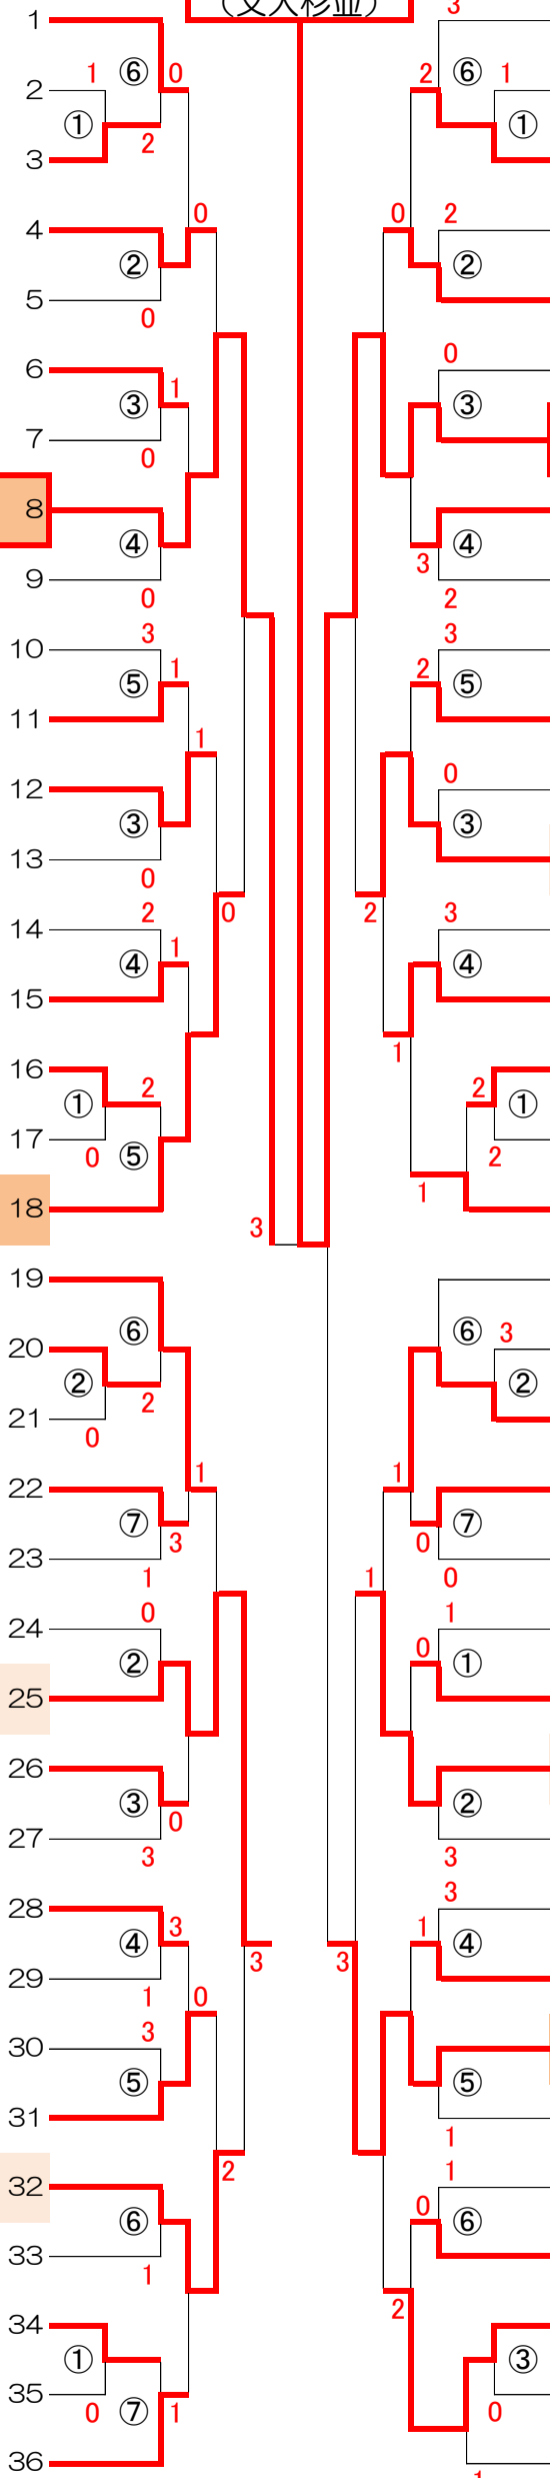

女子ダブルス

(荒天時)

試合順

林田・宮下
(文大杉並)

試合順

- 奥嶋・瀬戸 (愛媛県：今治北)
- 山本・森口 (岡山県：就実)
- 吉田・高橋 (北海道：札幌龍谷学園)
- 原口・久保 (福岡県：中村学園女子)
- 河合・山木 (山梨県：甲府商)
- 渡邊・神 (大分県：明豊)
- 片山・北川 (島根県：松江西)
- 坂井・阿部 (宮城県：聖和学園)
- 林・照井 (長野県：長野商)
- 松田・中田 (福井県：北陸)
- 李・朴 (大韓民国：慶北観光)
- 友利・金城 (沖縄県：名護)
- 青田・山口 (北海道：帯南商)
- 新井・近藤 (群馬県：高崎女子)
- 平野・湯澤 (栃木県：宇都宮中央女)
- 森合・金田 (福島県：田村)
- 藤木・安田 (千葉県：昭和学院)
- 市村・池田 (茨城県：土浦三)
- 歌田・越智 (東京都：国本学園)
- 会津・工藤 (青森県：弘前実)
- 横山・平山 (宮城県：宮崎商)
- 井本・吉田 (愛知県：岡崎城西)
- 半田・大西 (兵庫県：須磨学園)
- 水野・大林 (北海道：旭川実)
- 阪本・津本 (京都府：福知山成美)
- 高橋・沼澤 (秋田県：増田)
- 吉岡・熊谷 (岐阜県：多治見西)
- 前出・大山 (滋賀県：草津東)
- 三谷・北岡 (香川県：英明)
- 原・宮田 (富山県：高岡商)
- 八木・磯 (埼玉県：昌平)
- 谷川・坂田 (長崎県：大村)
- 清水・佐藤 (岩手県：黒沢尻北)
- 福田・堀 (北海道：北海道科大)
- 松浦・鳥居 (静岡県：浜松商)
- 加・寺迫 (鹿児島県：指宿商)

- 八十川・合田 (兵庫県：龍野)
- 下田・田中 (島根県：石見智翠館)
- 有井・竹澤 (埼玉県：星野)
- 赤島・黒岩 (鹿児島県：鹿児島南)
- 渡辺・菊池 (北海道：とわの森三愛)
- 橋本・船木 (石川県：金沢学院)
- 林田・宮下 (東京都：文大杉並)
- 梅原・坪倉 (鳥取県：米子松蔭)
- 小林・西牧 (福島県：磐城桜が丘)
- 武井・久保田 (長野県：上伊那農)
- 上田・芝 (熊本県：尚綱)
- 小野・横田 (岡山県：倉敷中央)
- 森本・笠井 (広島県：修大附鈴峯)
- 安部・井上 (大分県：大分商)
- 竹内・新谷 (北海道：札幌龍谷学園)
- 西松・藤澤 (岐阜県：鸞谷)
- 待木・林 (宮城県：都城東)
- 森・鈴木 (神奈川県：日大藤沢)
- 浅田・村井 (富山県：高岡西)
- 大島・加地 (北海道：旭川実)
- 松本・矢壁 (佐賀県：佐賀清和)
- 西尾・山本 (高知県：幡多農)
- 濱田・中矢 (愛媛県：済美)
- 森・伊藤 (滋賀県：堅田)
- 松本・石本 (山口県：岩国)
- 片野・小松 (宮城県：東北)
- 松永・古川 (徳島県：脇町)
- 鈴木・保科 (新潟県：北越)
- 佐久間・滝沢 (岩手県：花巻南)
- 梶尾・吉田 (大阪府：昇陽)
- 吉岡・前川 (奈良県：高田商)
- 大貫・中別府 (三重県：三重)
- 大滝・庄司 (山形県：羽黒)
- 貝瀬・古田 (和歌山県：和歌山信愛)
- 矢島・小嶋 (茨城県：東洋大牛久)
- 高橋・坂口 (北海道：とわの森三愛)

7コート

100コート

110コート

10コート

11コート

12コート