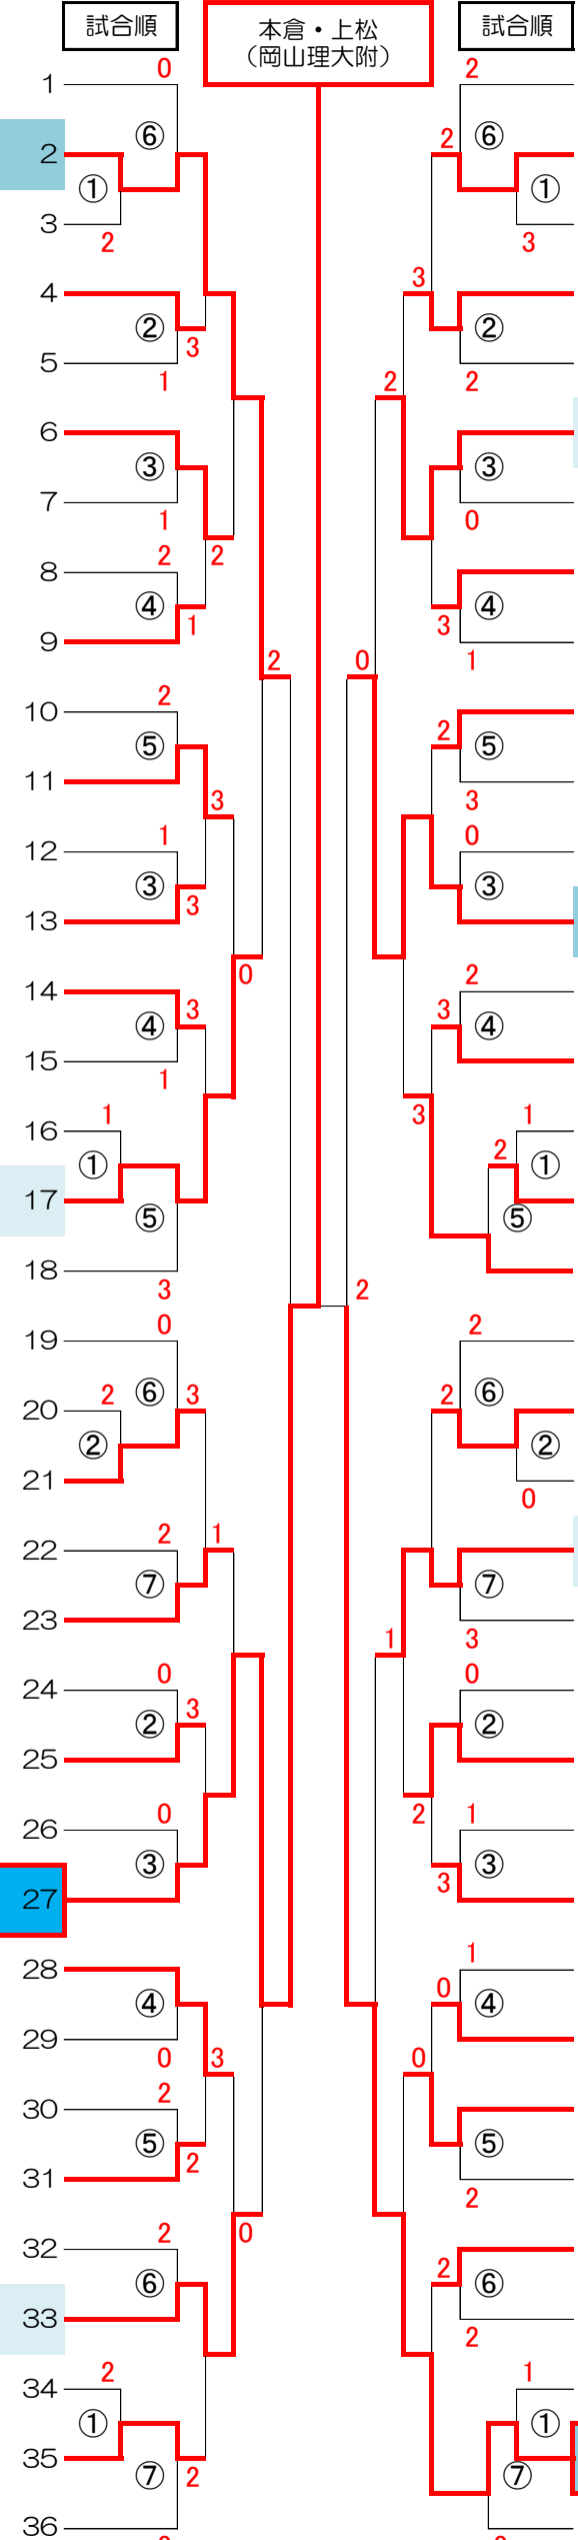

男子ダブルス

(荒天時)

本倉・上松  
(岡山理大附)

1  
2  
3  
4  
5  
6  
7  
8  
9  
10  
11  
12  
13  
14  
15  
16  
17  
18  
19  
20  
21  
22  
23  
24  
25  
26  
27  
28  
29  
30  
31  
32  
33  
34  
35  
36

4  
5  
6  
7  
8  
9  
10  
11  
12  
13  
14  
15  
16  
17  
18  
19  
20  
21  
22  
23  
24  
25  
26  
27  
28  
29  
30  
31  
32  
33  
34  
35  
36

- 1 草野・坂下 (岐阜県:中京)
- 2 溝端・金子 (奈良県:高田商)
- 3 高木・宮崎 (長崎県:島原工)
- 4 飯田・砂川 (北海道:とわの森三愛)
- 5 安村・中川 (山口県:南陽工)
- 6 上岡・広岡 (大阪府:上宮)
- 7 小坂・佐野 (静岡県:富士宮北)
- 8 石岡・井上 (群馬県:高崎商)
- 9 斉藤・池田 (茨城県:鹿島学園)
- 10 小谷・山内 (北海道:滝川西)
- 11 松原・水崎 (福井県:金津)
- 12 太田・高橋 (宮城県:東北学院)
- 13 一ツ木・三反田 (鹿児島県:鹿児島商)
- 14 曾我・中島 (兵庫県:市尼崎)
- 15 花村・川口 (和歌山県:和歌山北)
- 16 高嶺・慶田盛 (沖縄県:八重山)
- 17 南部・徳川 (富山県:高岡商)
- 18 築田・青野 (愛媛県:済美)
- 19 永山・萩原 (福島県:学法石川)
- 20 高倉・御厨 (佐賀県:佐賀工)
- 21 吉田・穴戸 (北海道:とわの森三愛)
- 22 中川・鈴木 (秋田県:秋田北鷹)
- 23 及川・小田島 (岩手県:黒沢尻北)
- 24 矢野・石井 (神奈川県:相洋)
- 25 渡邊・伊藤 (千葉県:木更津総合)
- 26 西田・萩野 (高知県:土佐)
- 27 本倉・上松 (岡山県:岡山理大附)
- 28 松本・植村 (広島県:神辺旭)
- 29 坂本・森 (北海道:北海道科大)
- 30 森・増田 (宮崎県:延岡学園)
- 31 真玉・浜田 (島根県:松江工)
- 32 篠塚・車田 (栃木県:宇都宮短附)
- 33 石川・古川 (愛知県:岡崎城西)
- 34 岩澤・若山 (青森県:八戸工大一)
- 35 大塚・藤田 (京都府:西城陽)
- 36 田辺・小宮山 (山梨県:笛吹)

- 37 下村・石元 (高知県:明德義塾)
- 38 松田・矢部 (北海道:札幌啓成)
- 39 加藤・木本 (静岡県:三島学園知徳)
- 40 威・皇 (大韓民国:安城)
- 41 山崎・萱野 (岡山県:倉敷工)
- 42 橋野・栗山 (佐賀県:塩田工)
- 43 丸山・小田 (広島県:尾道)
- 44 端山・山下 (石川県:能登)
- 45 白川・西川 (愛媛県:新田)
- 46 松山・篠原 (鹿児島県:鹿児島)
- 47 野田・松本 (福岡県:大牟田)
- 48 松元・小幡 (神奈川県:秦野)
- 49 佐藤・川上 (香川県:尽誠学園)
- 50 高田・大坊 (岩手県:盛岡工)
- 51 中川・立石 (大阪府:大塚)
- 52 生駒・東川 (富山県:富山工)
- 53 原村・福田 (宮崎県:都城商)
- 54 山本・木村 (北海道:北海道科大)
- 55 小川・松本 (鳥取県:米子松蔭)
- 56 中山・加納 (北海道:帯広緑陽)
- 57 菅野・小野 (福島県:田村)
- 58 齋藤・橋本 (千葉県:昭和学院)
- 59 後藤・高倉 (東京都:早稲田実)
- 60 小寺・久保 (滋賀県:綾羽)
- 61 前川・妹尾 (徳島県:つるぎ)
- 62 上原・小石 (兵庫県:神戸星城)
- 63 北野・鈴木 (宮城県:東北)
- 64 高岡・永田 (熊本県:熊本工)
- 65 松田・山崎 (北海道:旭川実)
- 66 人見・伊東 (埼玉県:松山)
- 67 山本・松久 (大分県:大分商)
- 68 樋口・田辺 (新潟県:北越)
- 69 櫻井・茂木 (群馬県:前橋商)
- 70 漆戸・仁科 (長野県:伊那北)
- 71 宮崎・若月 (山形県:羽黒)
- 72 田邊・内田 (三重県:三重)